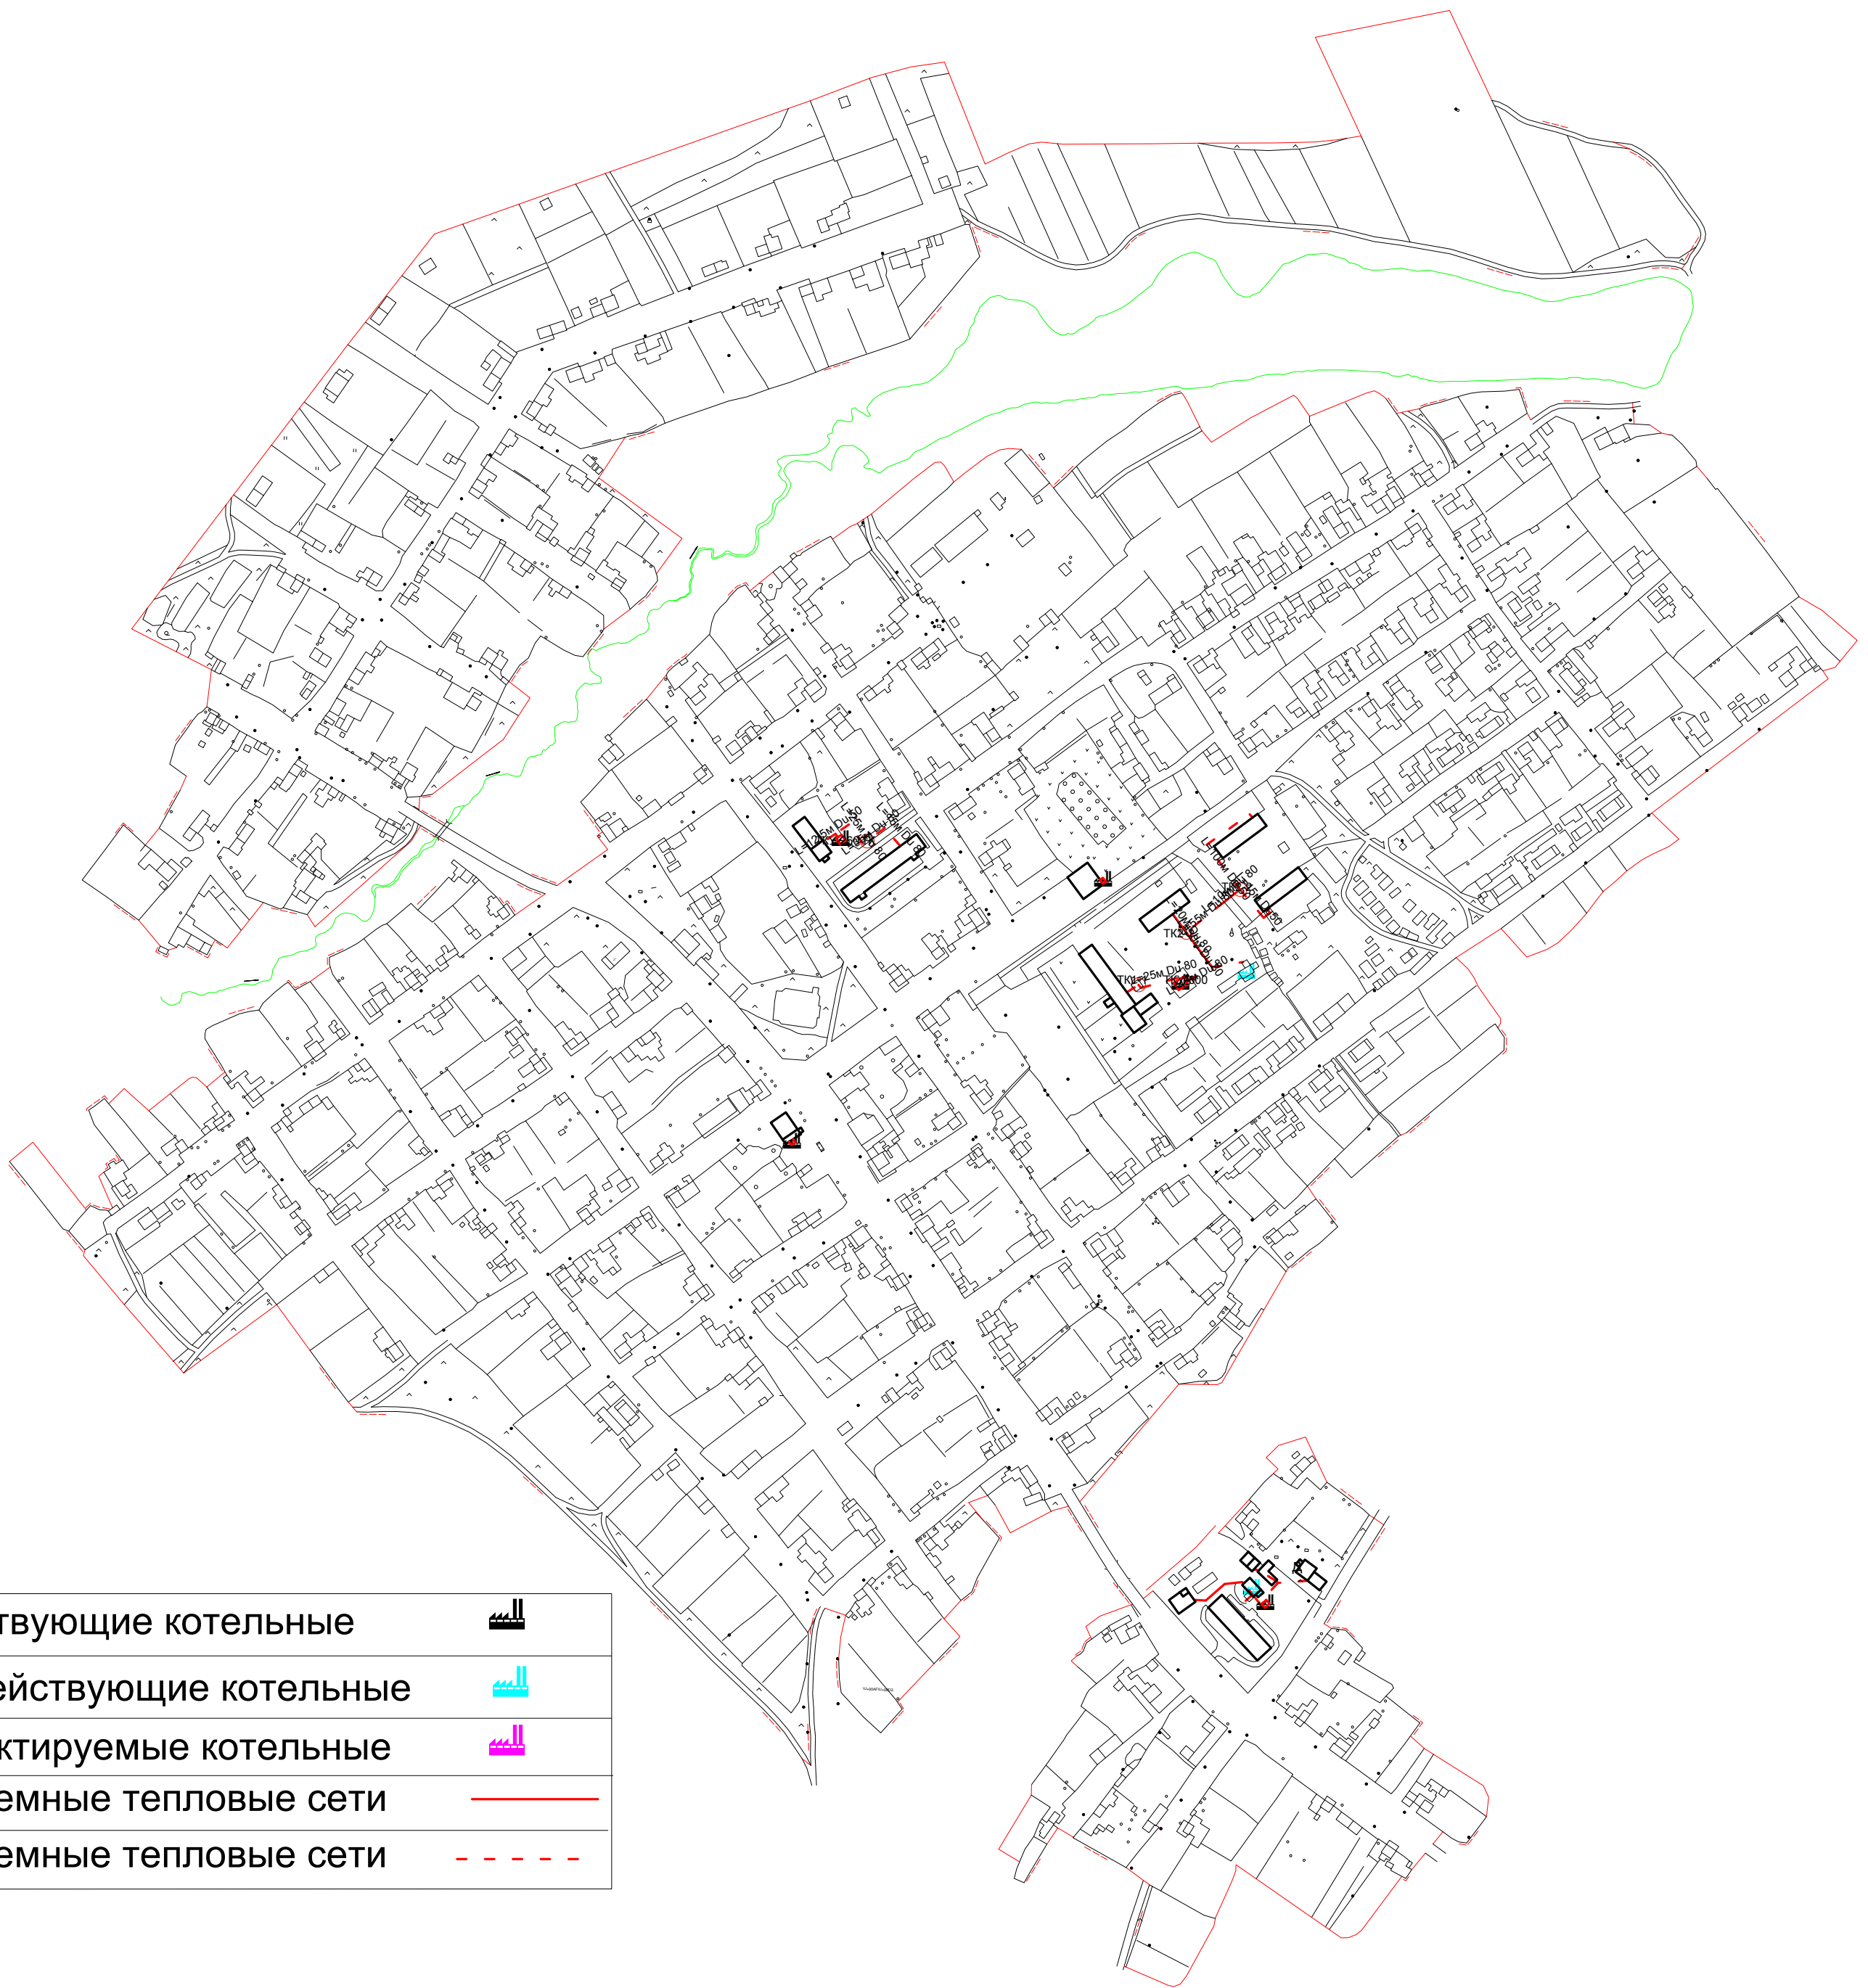

Схема теплоснабжения с. Дуброво

Действующие котельные	
Не действующие котельные	
Проектируемые котельные	
Надземные тепловые сети	
Подземные тепловые сети	