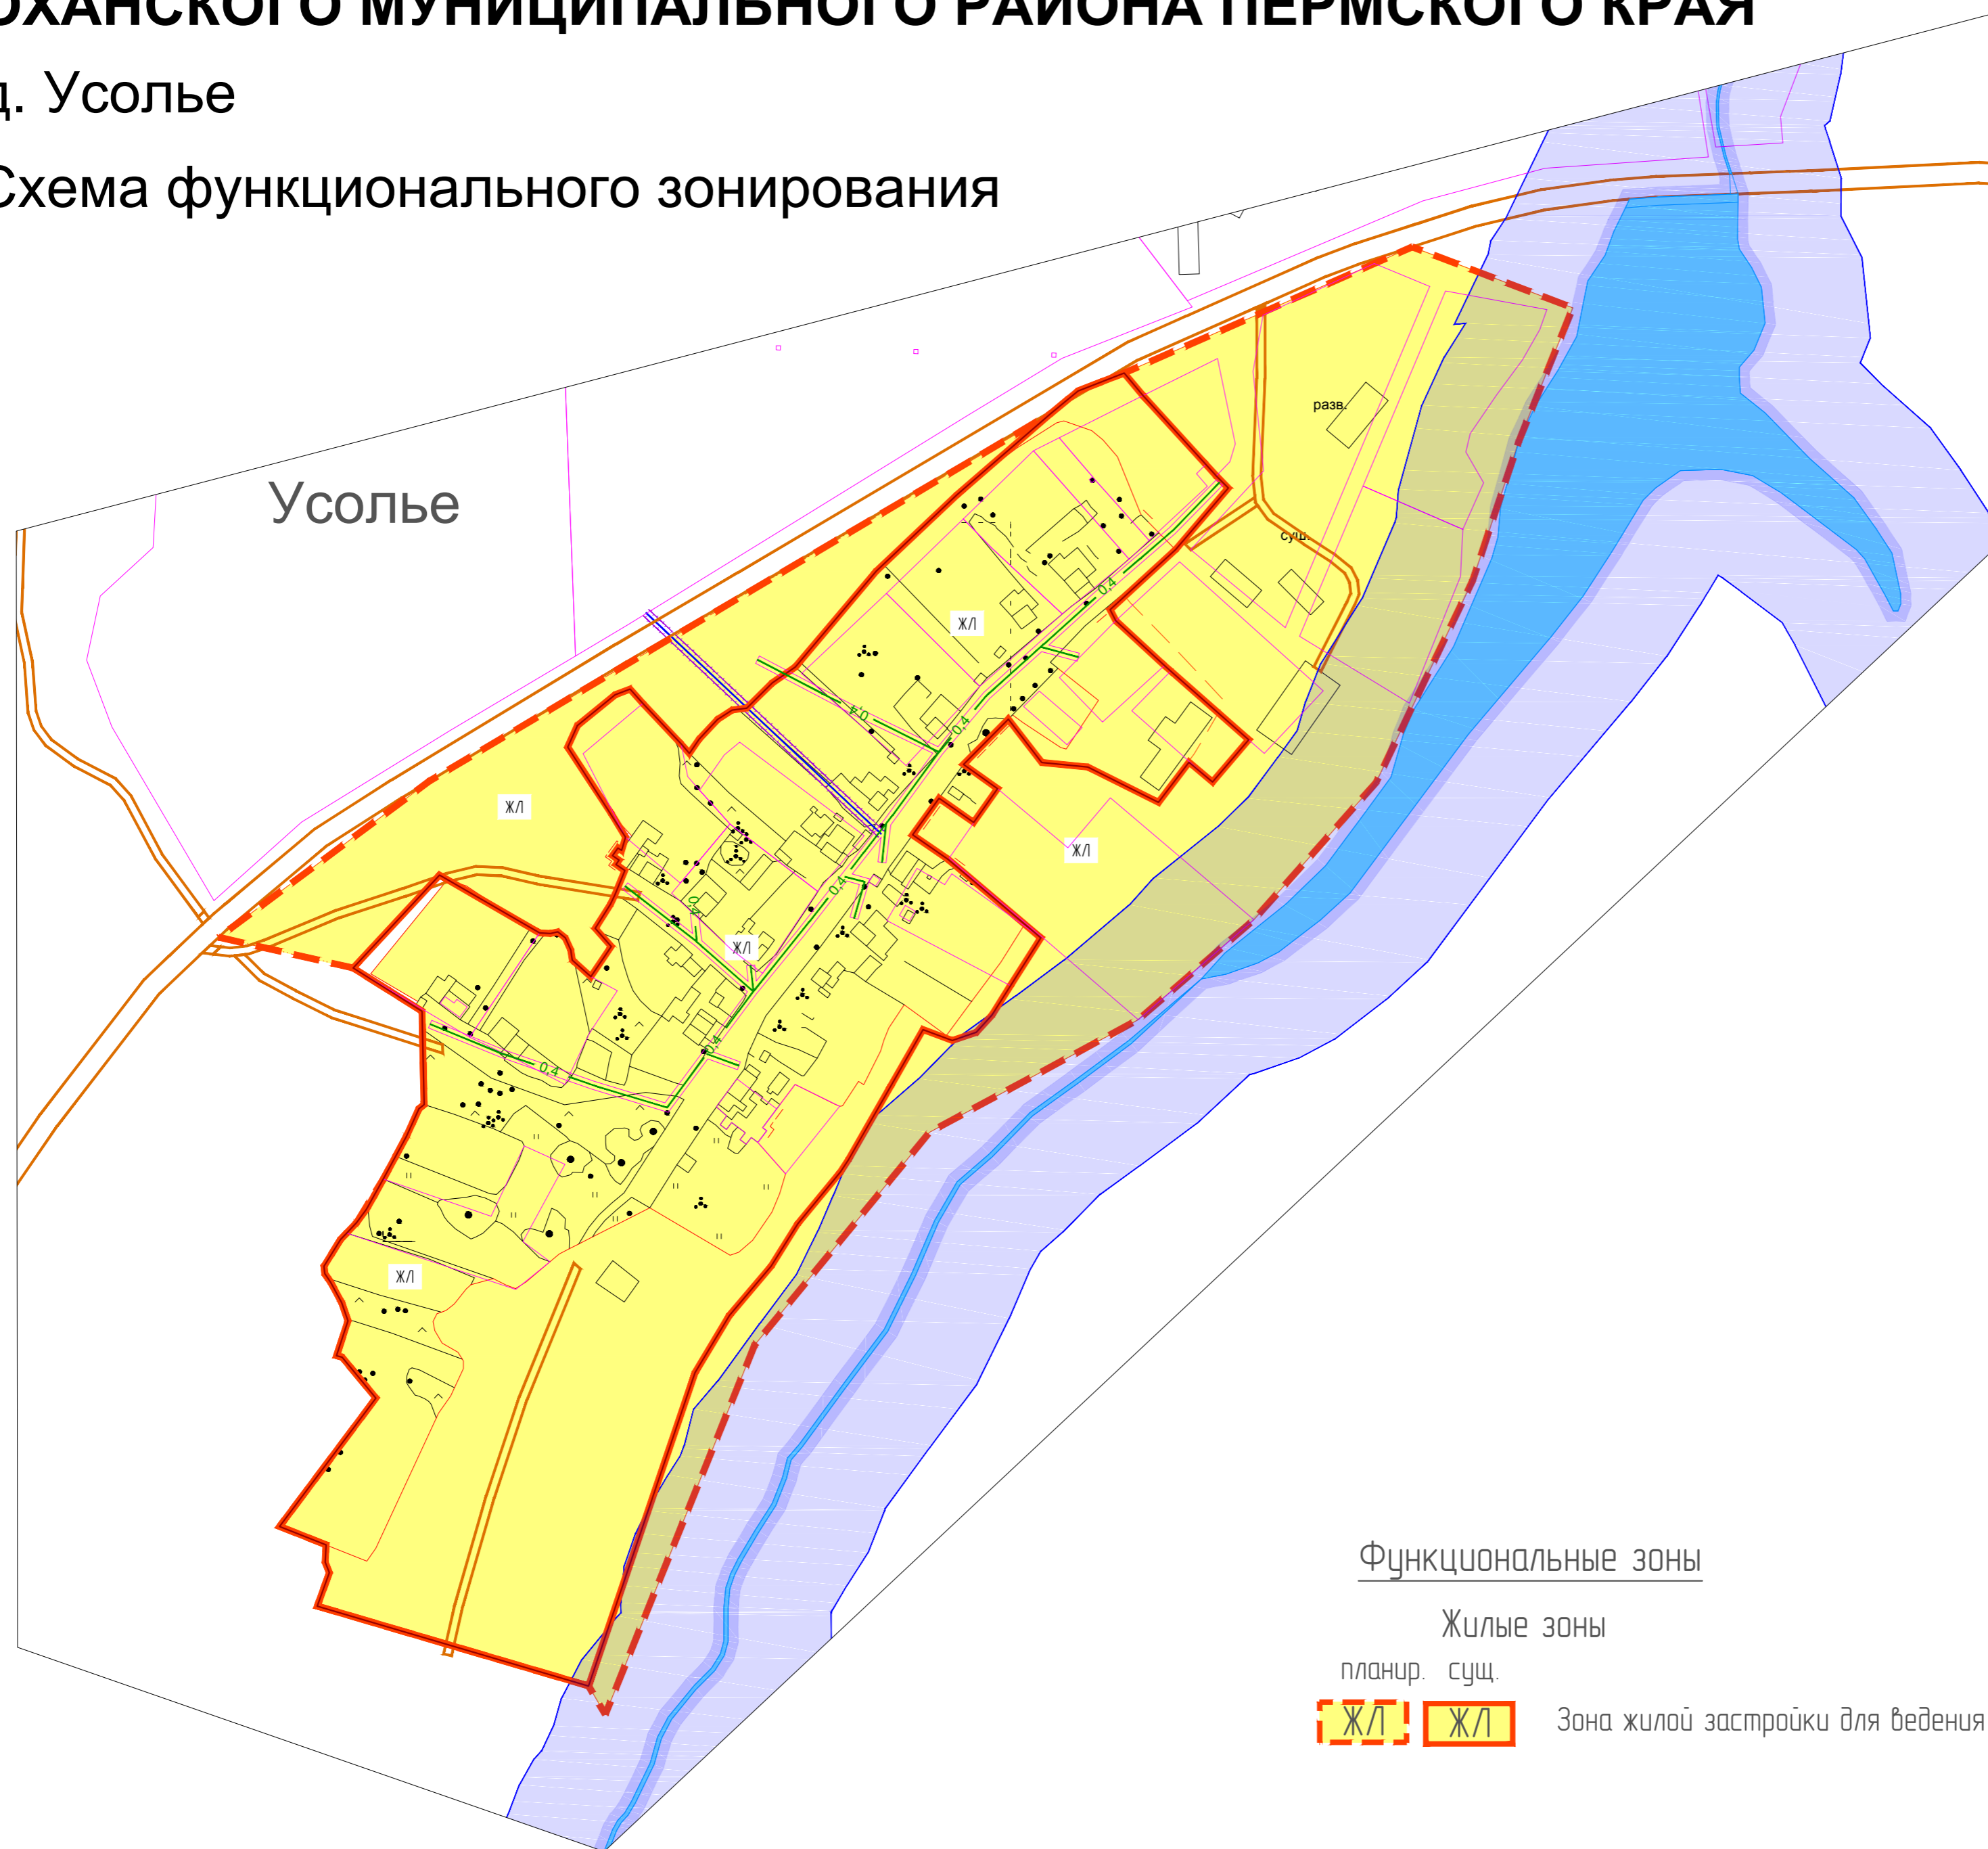

# ГЕНЕРАЛЬНЫЙ ПЛАН КАЗАНСКОГО СЕЛЬСКОГО ПОСЕЛЕНИЯ ОХАНСКОГО МУНИЦИПАЛЬНОГО РАЙОНА ПЕРМСКОГО КРАЯ

д. Усолъе

Схема функционального зонирования

## Условные обозначения

- Граница населенного пункта
- Планируемая граница жилой застройки
- Здания и сооружения
- Водные поверхности
- Лесные площади
- Границы отмежеванного участка
- Существующие здания и сооружения