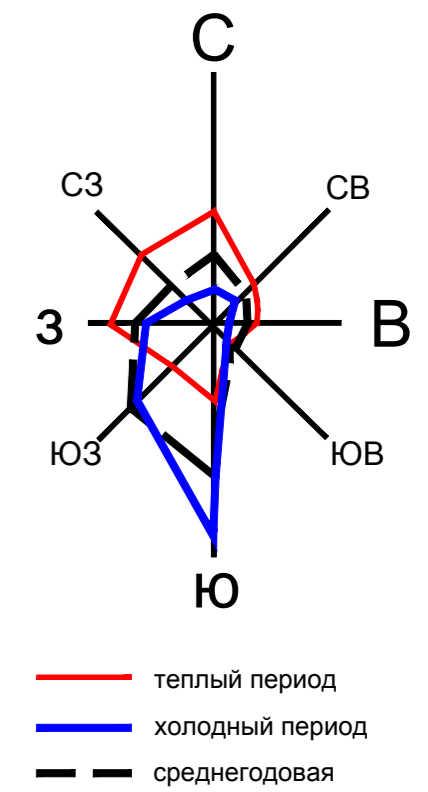

# ГЕНЕРАЛЬНЫЙ ПЛАН КАЗАНСКОГО СЕЛЬСКОГО ПОСЕЛЕНИЯ ОХАНСКОГО МУНИЦИПАЛЬНОГО РАЙОНА ПЕРМСКОГО КРАЯ

д. Усолъе

Схема функционального зонирования

## Условные обозначения

- Граница населенного пункта
- Планируемая граница жилой застройки
- Здания и сооружения
- Водные поверхности
- Лесные площади
- Границы отмежеванного участка
- Существующие здания и сооружения