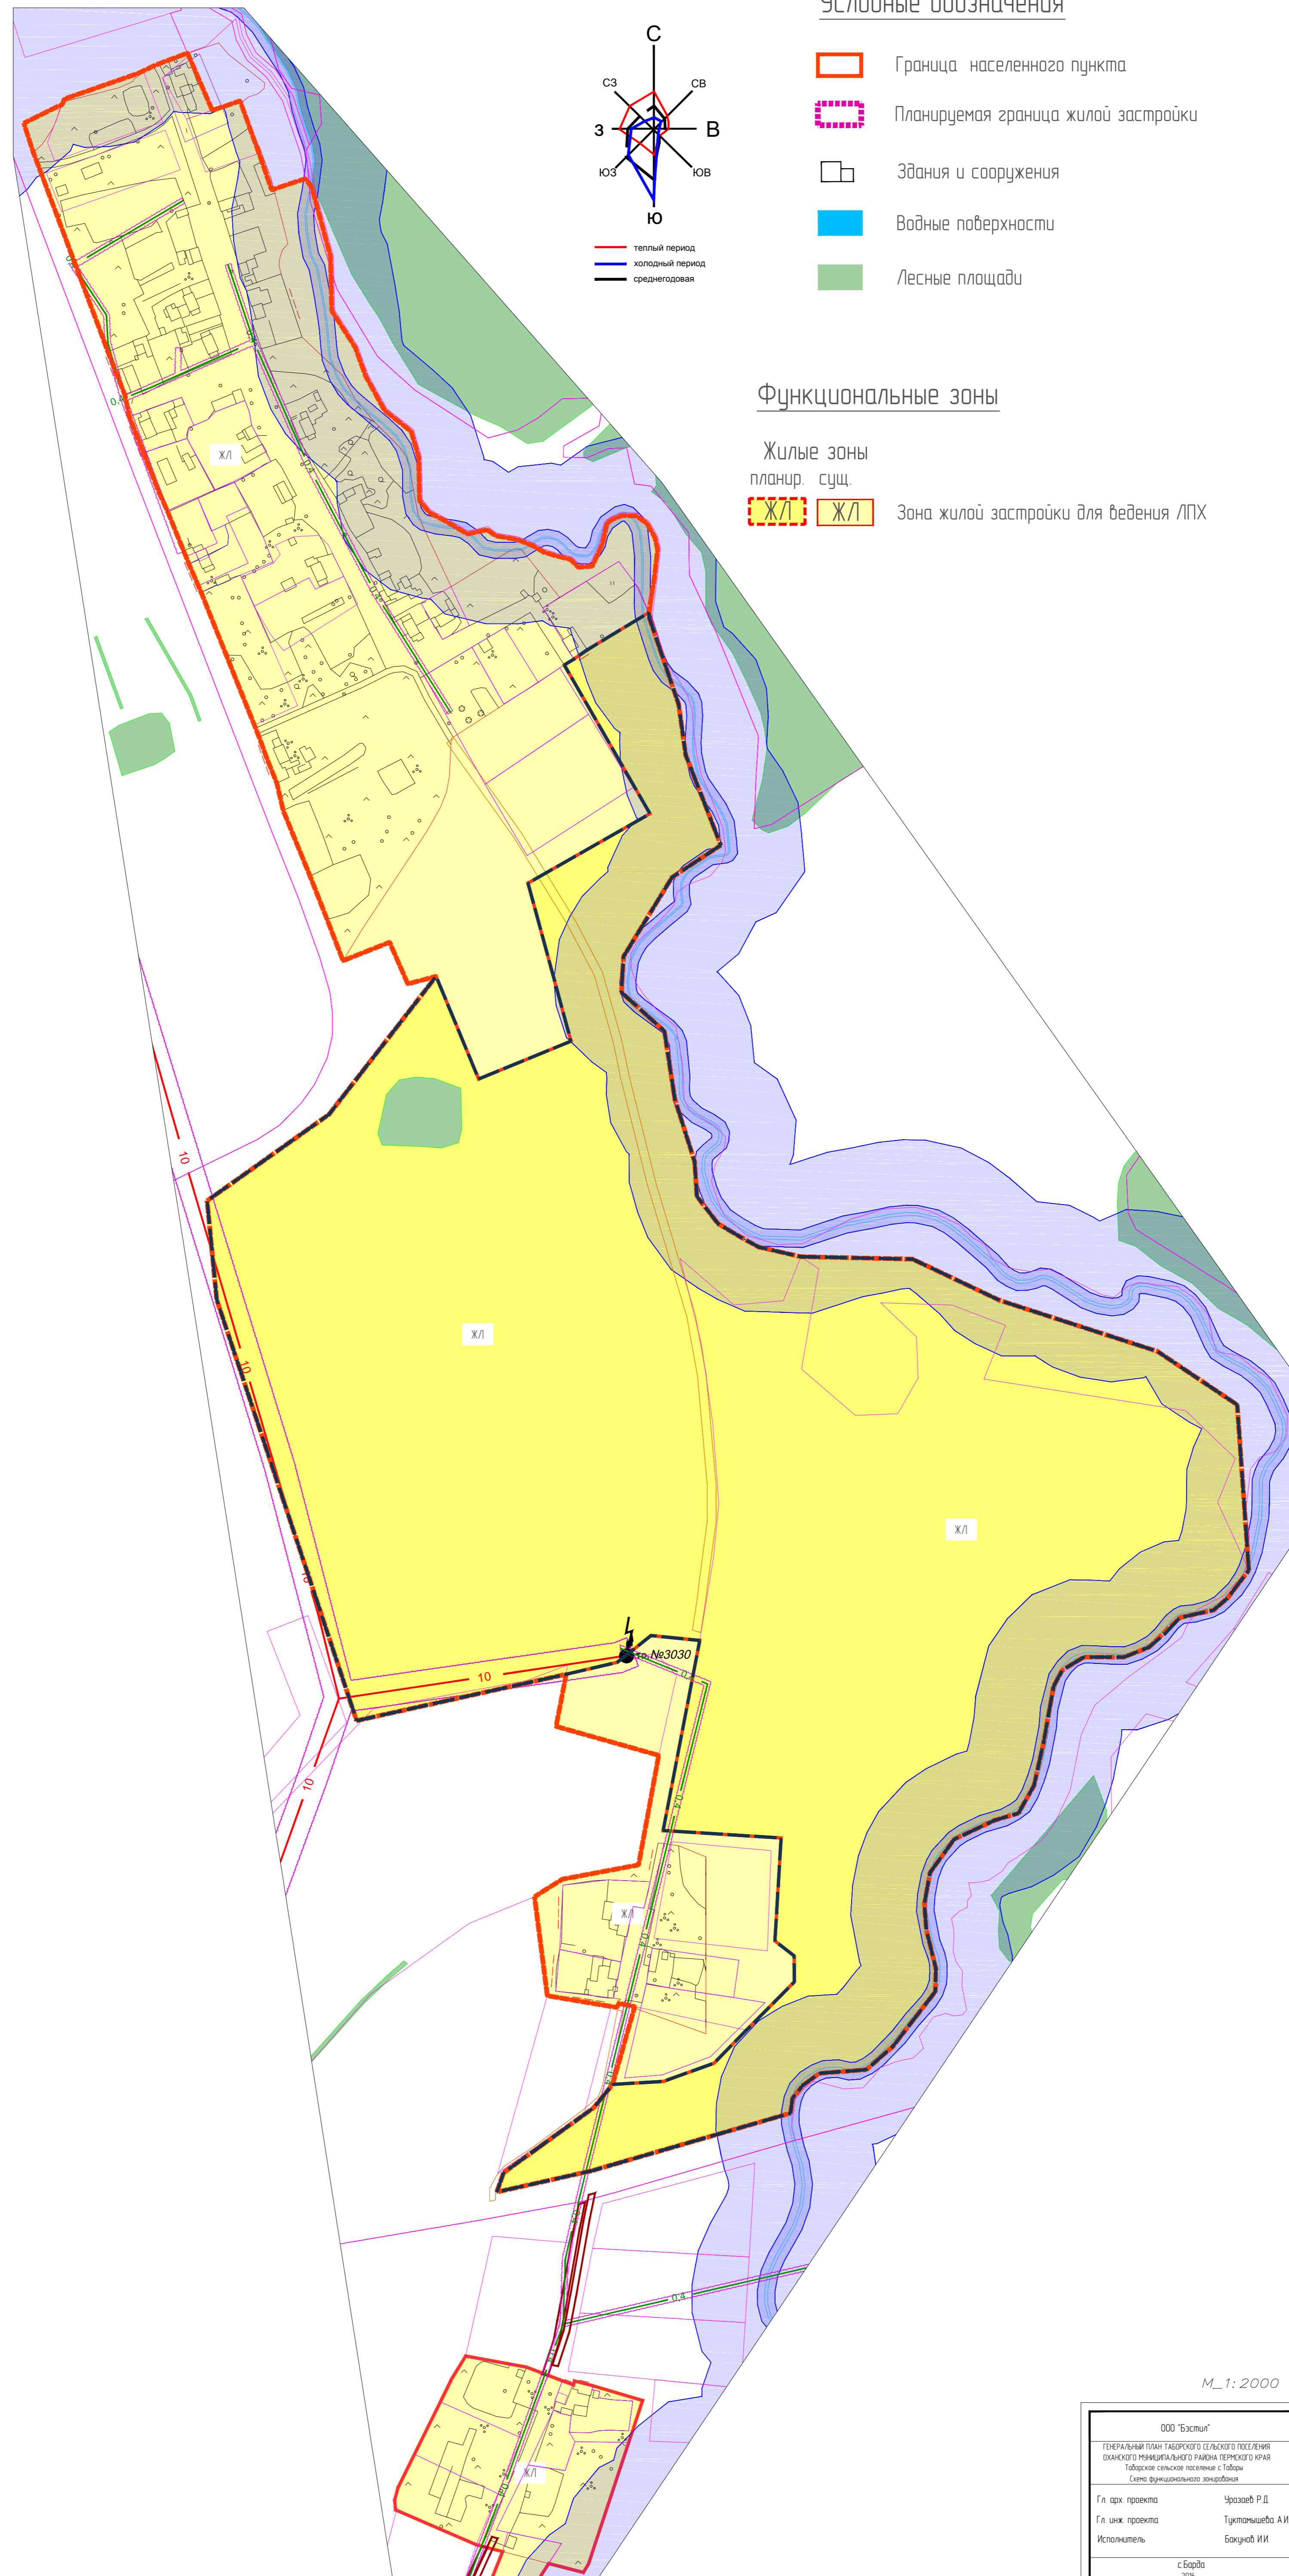

# ГЕНЕРАЛЬНЫЙ ПЛАН ТАБОРСКОГО СЕЛЬСКОГО ПОСЕЛЕНИЯ ОХАНСКОГО МУНИЦИПАЛЬНОГО РАЙОНА ПЕРМСКОГО КРАЯ

д.Подволоч

Карта градостроительного зонирования территории,  
зон с особыми условиями использования территории

## Условные обозначения

- Граница населенного пункта
- Планируемая граница жилой застройки
- Здания и сооружения
- Водные поверхности
- Лесные площади

## Функциональные зоны

- Жилые зоны  
планир. сущ.
- ЖЛ ЖЛ Зона жилой застройки для ведения ЛПХ

М\_1: 2000

ООО "Бэстим"	
ГЕНЕРАЛЬНЫЙ ПЛАН ТАБОРСКОГО СЕЛЬСКОГО ПОСЕЛЕНИЯ ОХАНСКОГО МУНИЦИПАЛЬНОГО РАЙОНА ПЕРМСКОГО КРАЯ Таборское сельское поселение с. Таборы Схема функционального зонирования	
Гл. арх. проекта	Уразов Р.Д.
Гл. инж. проекта	Туктамышева А.И.
Исполнитель	Баскин И.И.
с. Борада 2016	