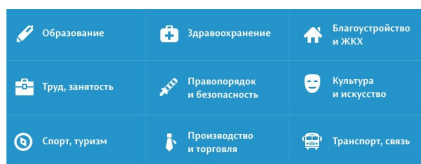

3. Для оценки услуги Вам необходимо на главной странице Портала выбрать направление услуг, далее услугу для ее оценки.