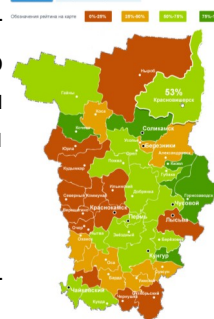

Дополнительные возможности Портала:

1. Интерактивная карта: отражает графическую информацию о удовлетворенности жителями территорий Пермского края качеством услуг.

2. Интерактивный помощник : анимационный персонаж расскажет Вам о шагах выполнения оценки услуг на Портале.